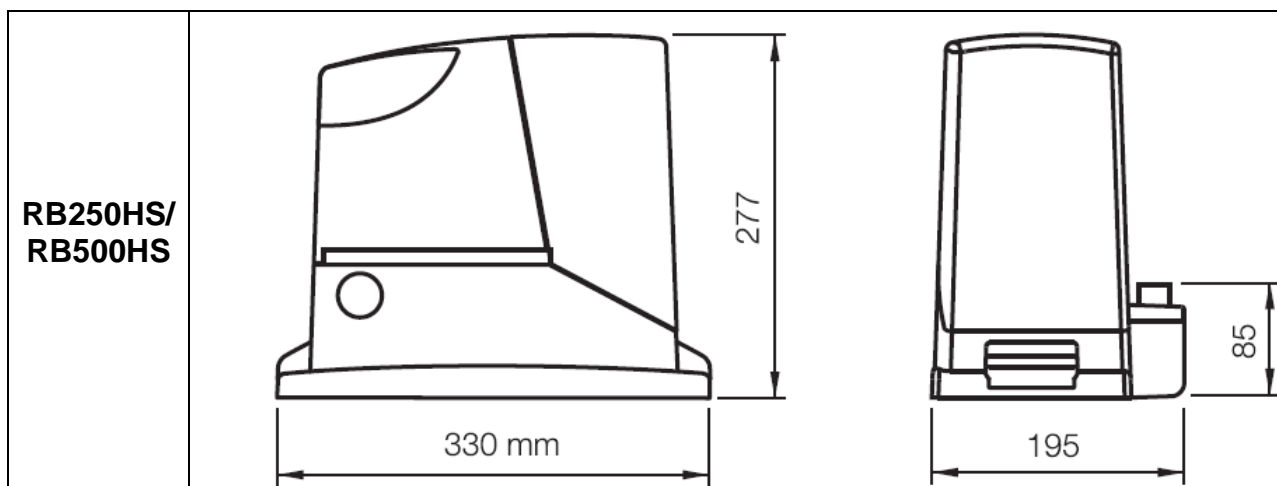

Область применения

Электромеханический привод для автоматизации сдвижных ворот.

**Технические характеристики**

Код	RB250HS	RB500HS
Напряжение(Вольт переменного тока)/Частота Герц	230	230
Напряжение Вольт постоянного тока	24	24
Номинальный ток (Ампер)	2.1	2.2
Мощность (Ватт)	430	450
Максимальная скорость(м/с)	0.4	0.44
Усилие (Ньютон)	310	360
Интенсивность использования (циклов/час)	50	20
Класс защиты (IP)	44	44
Рабочая температура (°С мин/макс)	-20+50	-20+50
Размеры (мм)	330x195x277Высота	330x195x277Высота
Вес (кг)	8	11